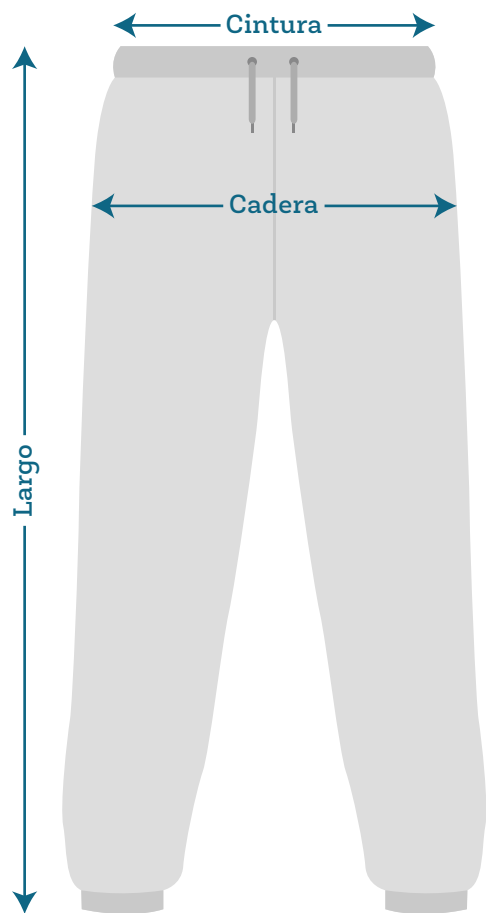

VESGA[®]
Uniformes

MUJER

Talla	Cont.	Cintura	Cadera
6	92	78	96
8	94	80	98
10	98	82	102
12	102	84	106
14	106	86	110
16	110	88	114

Talla	Largo	Cintura	Cadera
6	100	78	96
8	102	80	98
10	104	82	102
12	106	84	106
14	108	86	110
16	110	88	114

*Medidas en centímetros.

HOMBRE

Talla	Pecho	Cintura	Cadera
XS	92	N/A	92
S	96	N/A	96
M	104	N/A	104
L	112	N/A	112
XL	116	N/A	116
XXL	120	N/A	120

Talla	Largo	Cintura	Cadera
XS	100	N/A	92
S	102	N/A	96
M	104	N/A	104
L	106	N/A	112
XL	108	N/A	116
XXL	110	N/A	120

*Medidas en centímetros.

BATAS

Talla	Contorno	Largo	Manga
XS	96	85	60
S	104	87,5	61
M	112	90	62
L	120	94	63
XL	128	98	64
XXL	136	102	65

*Medidas en centímetros.

Referencia

CAMILA

Material: Antifluidos

Referencia