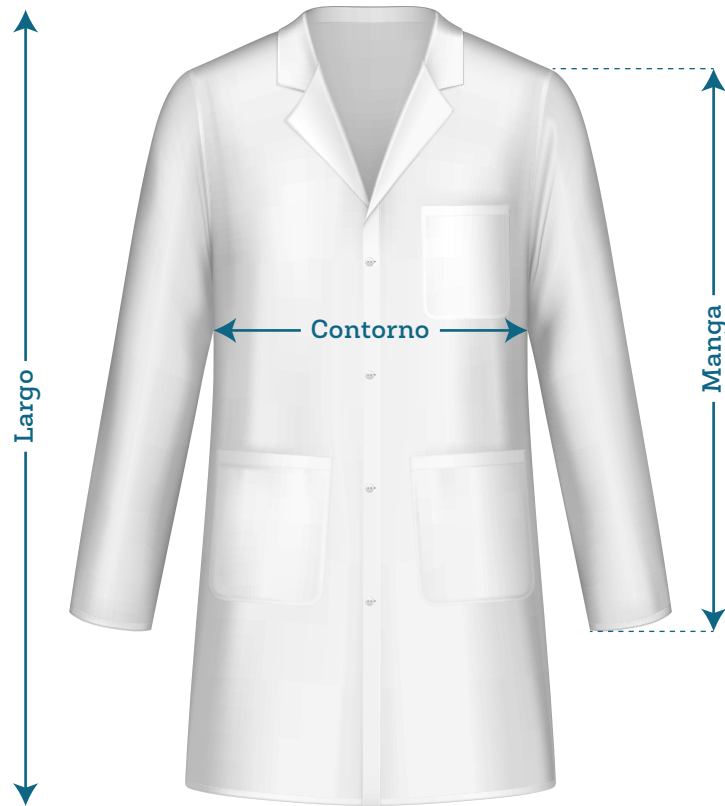

VESGA[®]
Uniformes

MUJER

Talla	Cont.	Cintura	Cadera
6	92	78	96
8	94	80	98
10	98	82	102
12	102	84	106
14	106	86	110
16	110	88	114

Talla	Largo	Cintura	Cadera
6	100	78	96
8	102	80	98
10	104	82	102
12	106	84	106
14	108	86	110
16	110	88	114

*Medidas en centímetros.

HOMBRE

Talla	Pecho	Cintura	Cadera
XS	92	N/A	92
S	96	N/A	96
M	104	N/A	104
L	112	N/A	112
XL	116	N/A	116
XXL	120	N/A	120

Talla	Largo	Cintura	Cadera
XS	100	N/A	92
S	102	N/A	96
M	104	N/A	104
L	106	N/A	112
XL	108	N/A	116
XXL	110	N/A	120

*Medidas en centímetros.

BATAS

Talla	Contorno	Largo	Manga
XS	96	85	60
S	104	87,5	61
M	112	90	62
L	120	94	63
XL	128	98	64
XXL	136	102	65

*Medidas en centímetros.

Referencia

CAMILA

Material: Antifluidos

Referencia

CRUZADO

Material: Antifluidos

Referencia

**CRUZADO
NVO.**

Material: Antifluidos

Referencia

DIANA

Material: Antifluidos