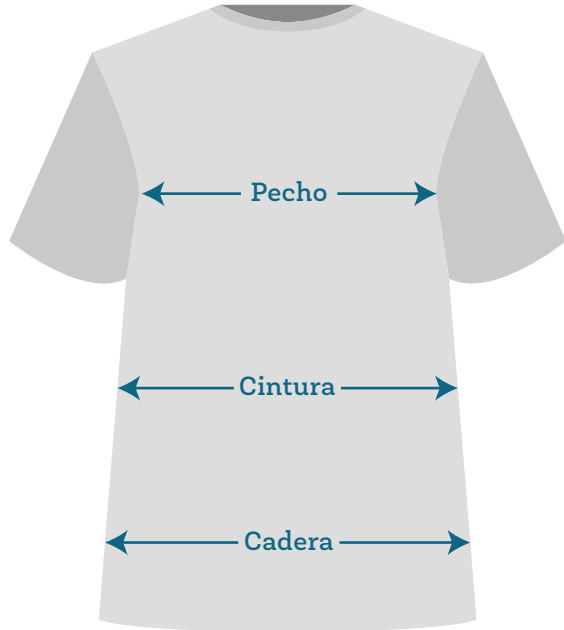

VESGA[®]
Uniformes

MUJER

Talla	Cont.	Cintura	Cadera
6	92	78	96
8	94	80	98
10	98	82	102
12	102	84	106
14	106	86	110
16	110	88	114

Talla	Largo	Cintura	Cadera
6	100	78	96
8	102	80	98
10	104	82	102
12	106	84	106
14	108	86	110
16	110	88	114

*Medidas en centímetros.

HOMBRE

Talla	Pecho	Cintura	Cadera
XS	92	N/A	92
S	96	N/A	96
M	104	N/A	104
L	112	N/A	112
XL	116	N/A	116
XXL	120	N/A	120

Talla	Largo	Cintura	Cadera
XS	100	N/A	92
S	102	N/A	96
M	104	N/A	104
L	106	N/A	112
XL	108	N/A	116
XXL	110	N/A	120

*Medidas en centímetros.

BATAS

Talla	Contorno	Largo	Manga
XS	96	85	60
S	104	87,5	61
M	112	90	62
L	120	94	63
XL	128	98	64
XXL	136	102	65

*Medidas en centímetros.

Referencia

CAMILA

Material: Antifluidos

Referencia