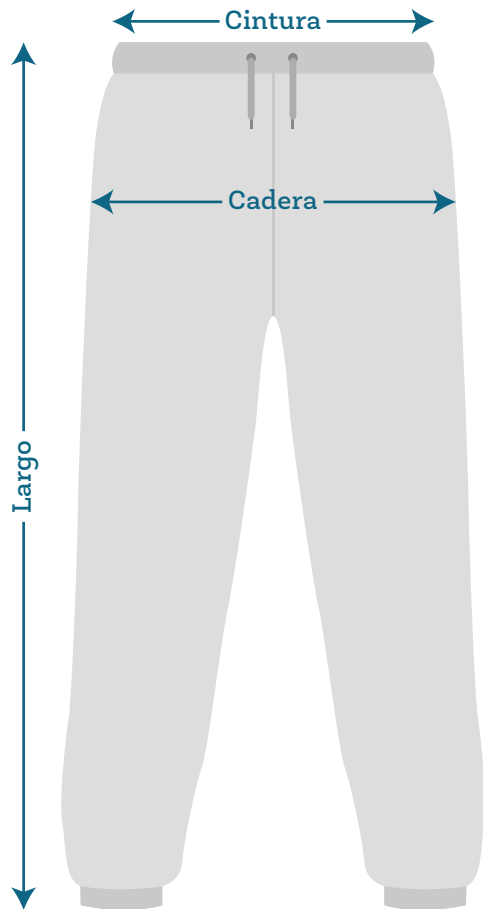

VESGA[®]
Uniformes

MUJER

Talla	Cont.	Cintura	Cadera
6	92	78	96
8	94	80	98
10	98	82	102
12	102	84	106
14	106	86	110
16	110	88	114

Talla	Largo	Cintura	Cadera
6	100	78	96
8	102	80	98
10	104	82	102
12	106	84	106
14	108	86	110
16	110	88	114

*Medidas en centímetros.

HOMBRE

Talla	Pecho	Cintura	Cadera
XS	92	N/A	92
S	96	N/A	96
M	104	N/A	104
L	112	N/A	112
XL	116	N/A	116
XXL	120	N/A	120

Talla	Largo	Cintura	Cadera
XS	100	N/A	92
S	102	N/A	96
M	104	N/A	104
L	106	N/A	112
XL	108	N/A	116
XXL	110	N/A	120

*Medidas en centímetros.

BATAS

Talla	Contorno	Largo	Manga
XS	96	85	60
S	104	87,5	61
M	112	90	62
L	120	94	63
XL	128	98	64
XXL	136	102	65

*Medidas en centímetros.

Referencia

CAMILA

Material: Antifluidos

Referencia